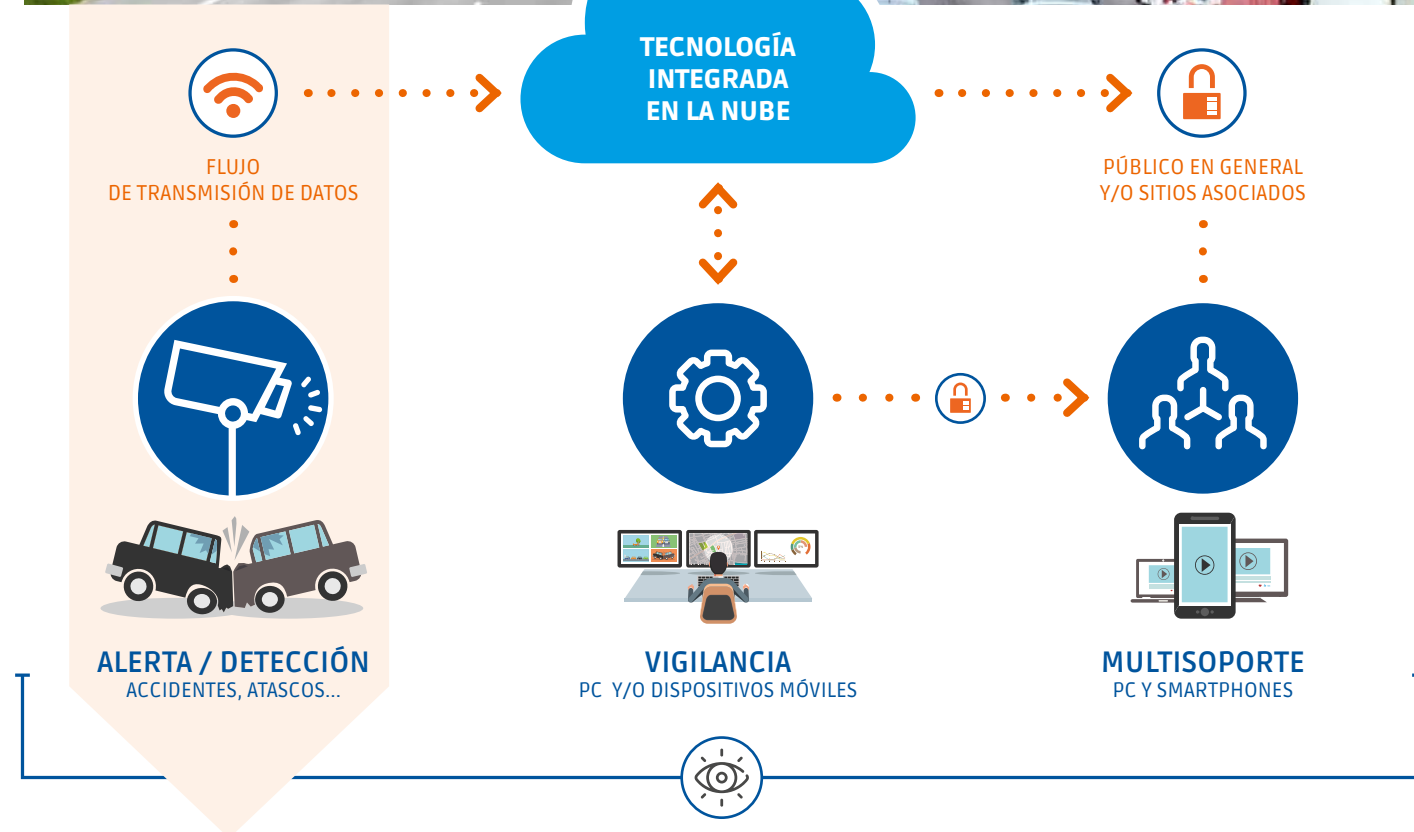

EcoCam

CÁMARA INTELIGENTE Y AUTÓNOMA

EcoCam

CÁMARA INTELIGENTE Y AUTÓNOMA

EcoCam es una cámara autónoma e inteligente, que permite vigilar carreteras estratégicas y lugares aislados, independientemente de las limitaciones energéticas y de enlace de comunicación.

Gracias a su solidez y a su arquitectura, que hace gala de un muy bajo consumo, la EcoCam se puede utilizar en los lugares más complicados. Le permite controlar la transmisión de vídeos a través del servidor específico CamServer, gestionando los derechos de acceso y descarga de cada usuario y servicio asociado.

Gestione y controle la transmisión de vídeos

EcoCam pone a su disposición vídeos de alta definición de forma segura, que permiten la detección local de incidentes, tanto de día como de noche.

- Evalúe para lograr una mejor intervención
- Identifique las incidencias cuanto antes
- Optimice la gestión de las zonas de riesgo

CamServer, gestión y control de vídeos

La aplicación maximiza los avisos de alertas y optimiza la gestión de las zonas de riesgo. Los videos se pueden compartir, tanto en smartphones como en ordenadores. Las autorizaciones se pueden revocar en cualquier momento.